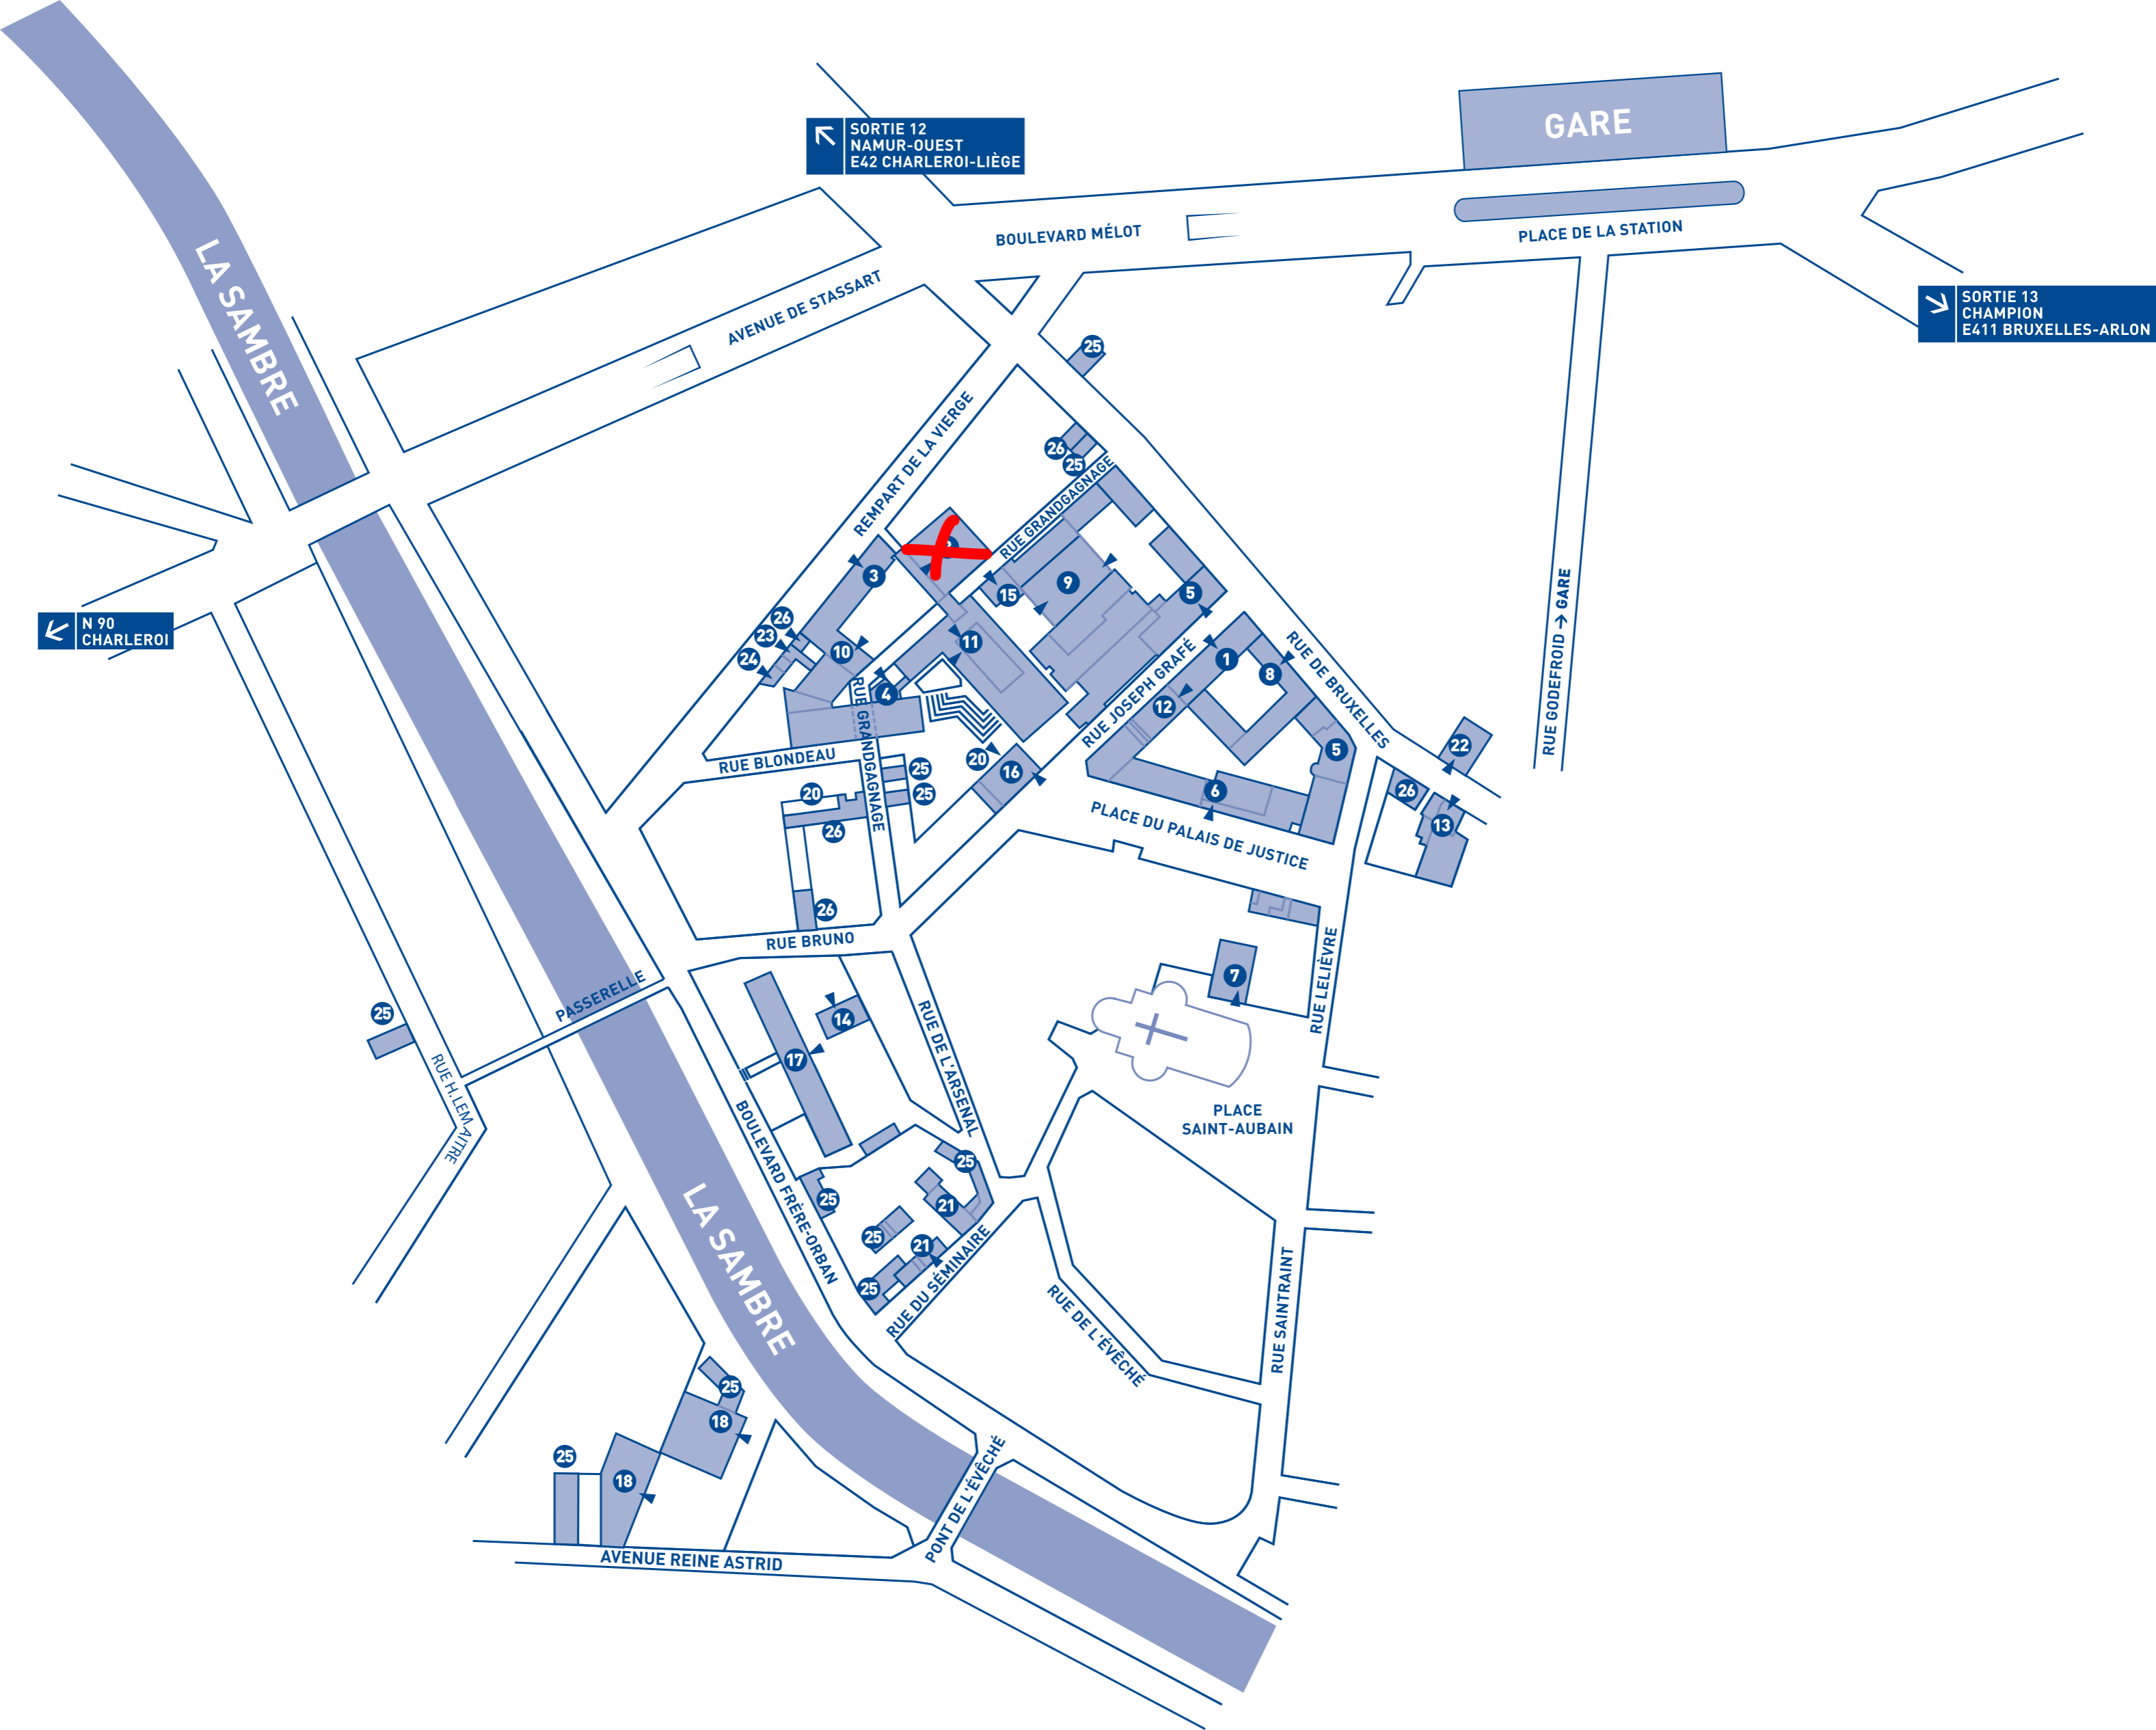

25
Carmel de Jambes
rue de l'Aurore 92

GARE

← SORTIE 12
NAMUR-OUEST
E42 CHARLEROI-LIÈGE

→ SORTIE 13
CHAMPION
E411 BRUXELLES-ARLON

← N 90
CHARLEROI

LA SAMBRE

AVENUE DE STASSART

BOULEVARD MÉLOT

PLACE DE LA STATION

RUE GODEFROID → GARE

REMPART DE LA VIERGE

RUE GRANDGAGNAGE

RUE BLONDEAU

RUE GRANDGAGNAGE

RUE JOSEPH GRAFFÉ

RUE DE BRUXELLES

PLACE DU PALAIS DE JUSTICE

RUE BRUNO

RUE DE L'ARSENAL

RUE LELIÈVRE

PLACE SAINT-AUBAIN

PASSERELLE

RUE H. LEMAITRE

BOULEVARD FRÈRE-ORBAN

RUE DU SÉMINAIRE

RUE DE L'ÉVÊCHE

RUE SAINT-TRAIN

LA SAMBRE

AVENUE REINE ASTRID

PONT DE L'ÉVÊCHE